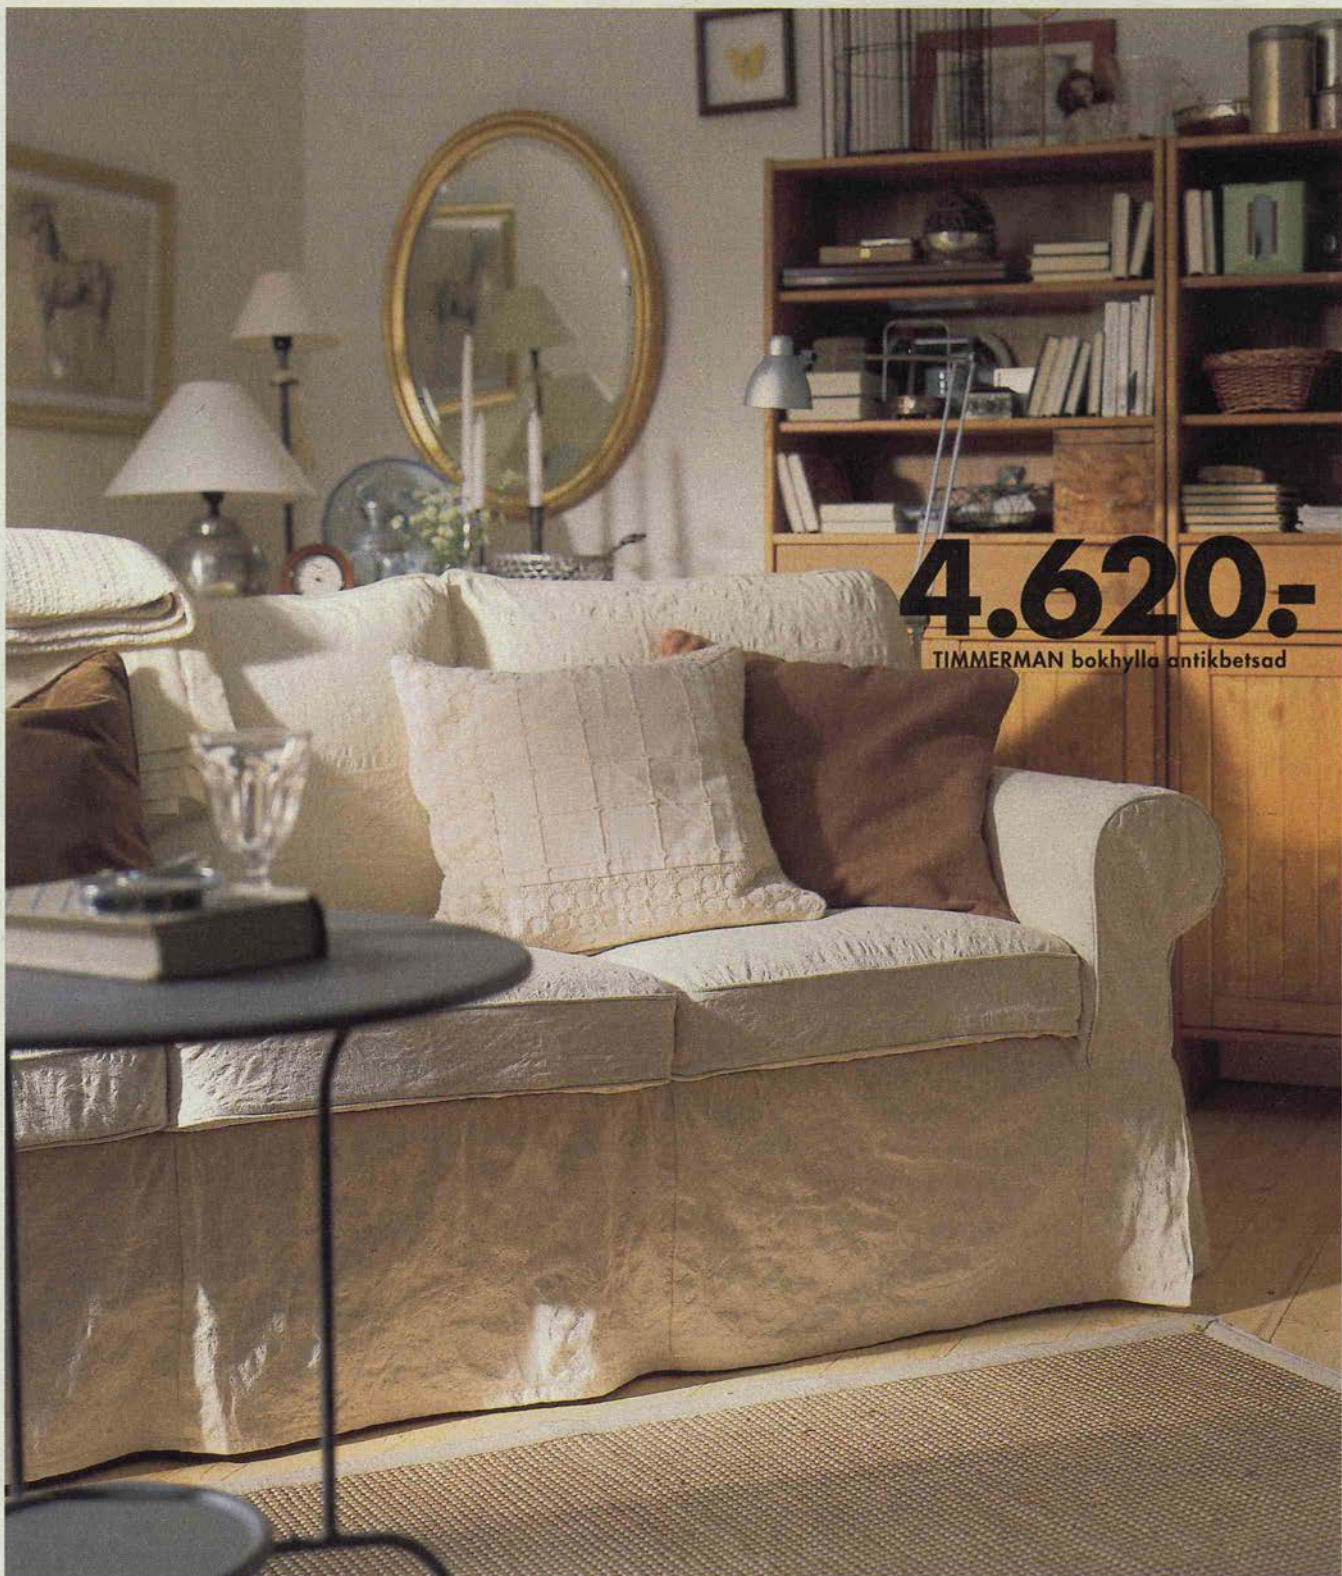

4.620.-

TIMMERMAN bokhylla antikbetsad

EKTORP soffa 3-sits Fresvik natur 5.395.- Avtagbar och tvättbar klädsel. Se sid 228. LAXNE soffbord 295.- Ø50 cm, silverfärgat. Se sid 246. TIMMERMAN bokhylla 4.620.- Antikbetsad. Se sid 259. GULDROS spegel 725.- Se sid 135. MJANG matta 349.- 180×180 cm. Se sid 179. ANTIFONI golvlampa 698.-